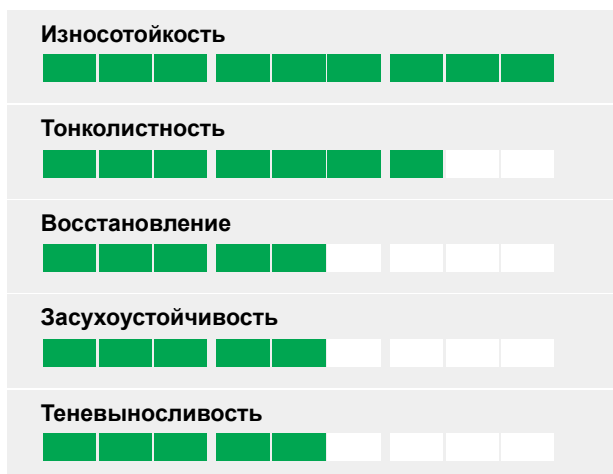

## MASTERLINE

Для интенсивно используемых спортивных полей

- Сорты высшего качества
- Высокая износостойкость
- Быстрое восстановление

### ПроМастер Плюс

ПроМастер используется для рулонного газона, а также на очень известных стадионах. Успех смеси ПроМастер подвиг нас к дальнейшей работе в этом направлении. Идея создания смеси ПроМастер Плюс – получение исключительных смесей для производства рулонного газона с учетом региональных особенностей, а также работа над усовершенствованием технических качеств. Например, смесь ПроМастер Плюс может состоять из четырех сортов мятлика лугового, каждый из которых привносит свои уникальные свойства в травосмесь.